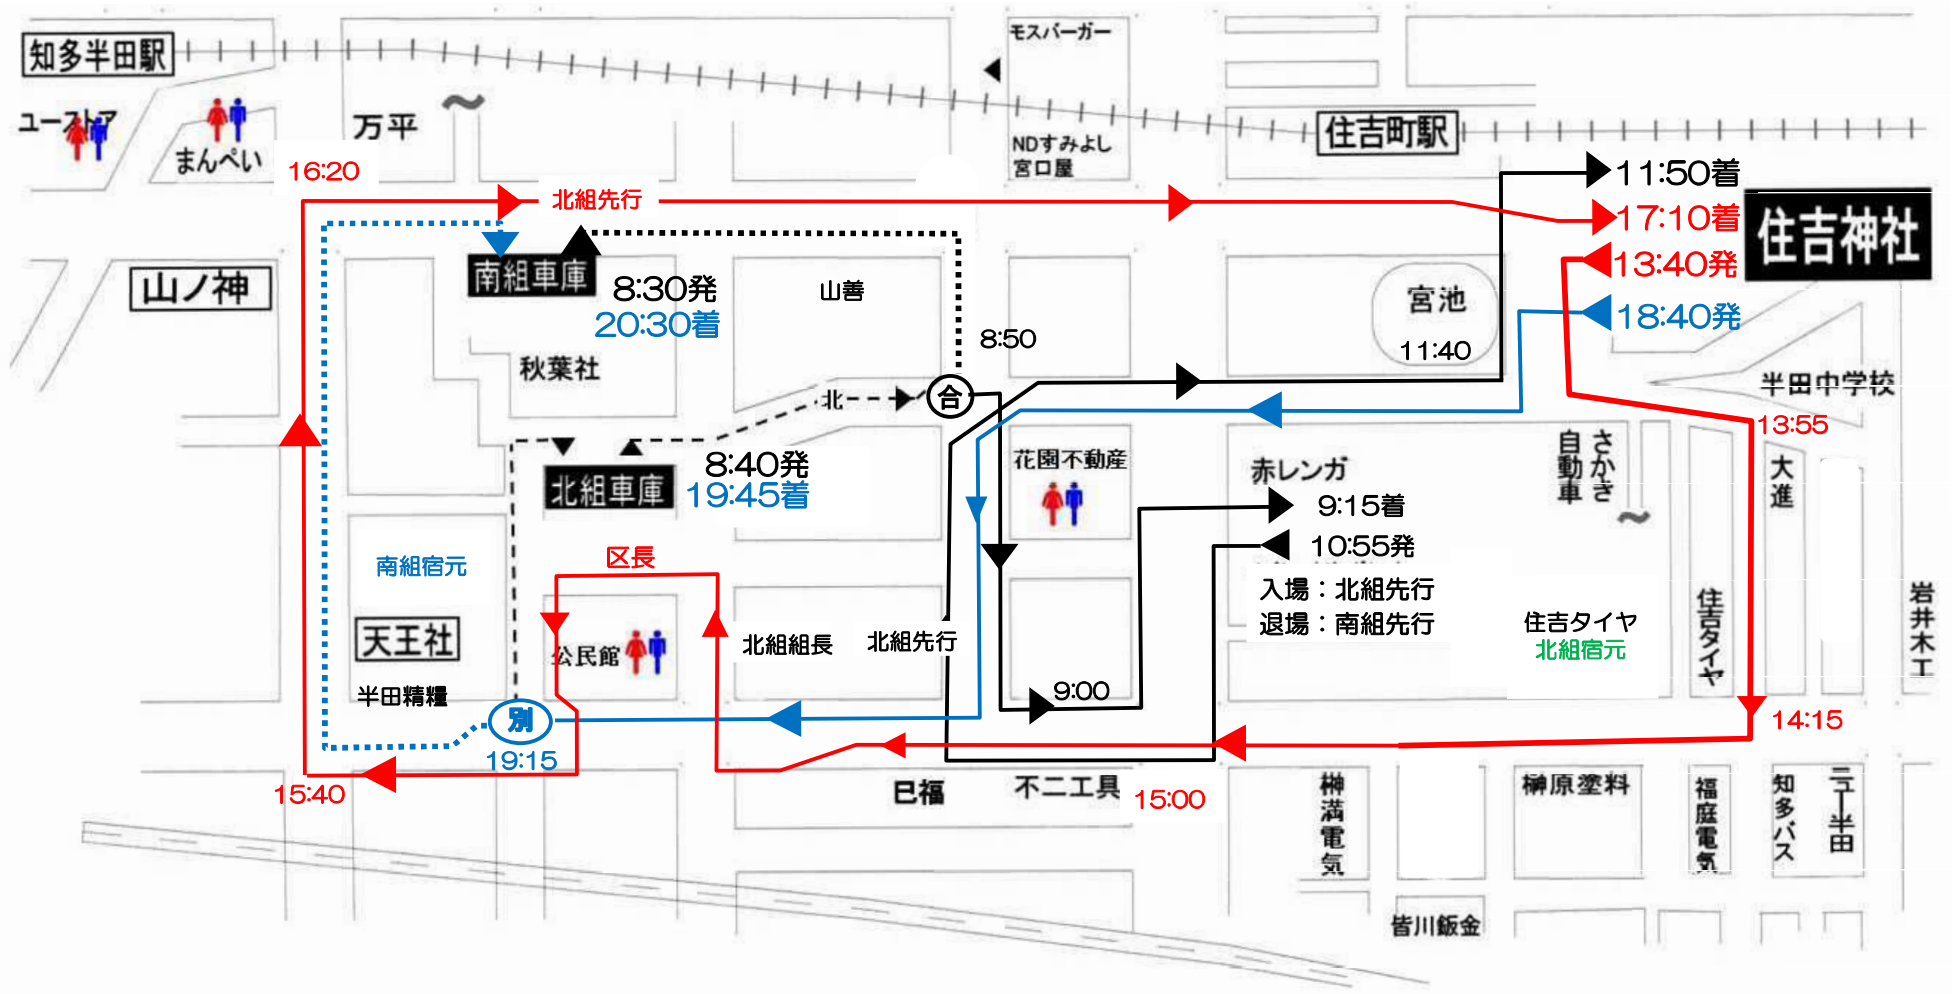

令和5年度
住吉神社宵宮祭 山車コース図

4月8日(土)コース

令和5年度

4月9日(日)コース

住吉神社例大祭 山車コース図

令和5年度

4月9日(日)コース

住吉神社例大祭

山車コース図(土曜日雨天中止時1日コース)