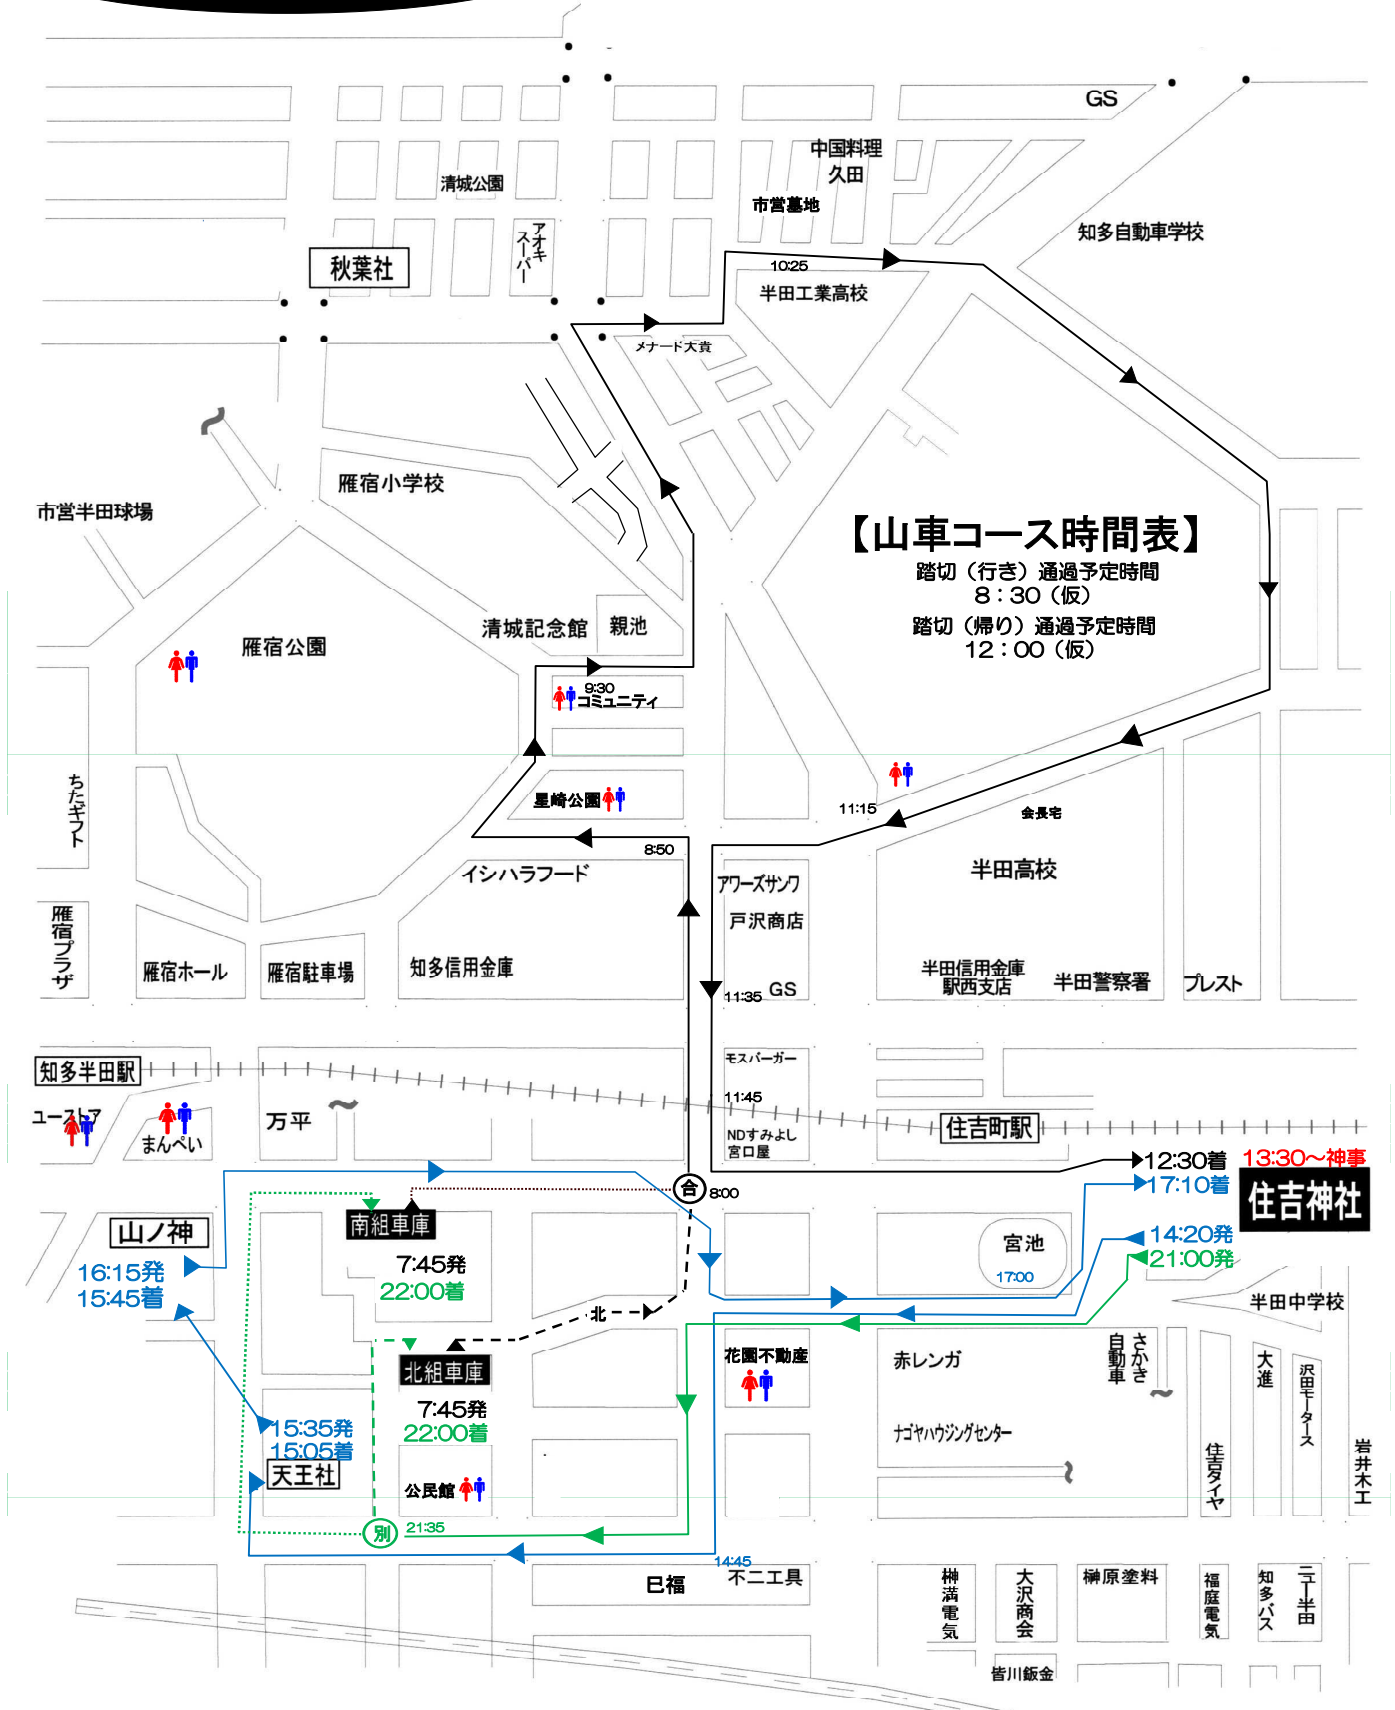

令和5年度
住吉神社宵宮祭 山車コース図

4月8日(土)コース

令和5年度

4月9日(日)コース

住吉神社例大祭 山車コース図

令和5年度

4月9日(日)コース

住吉神社例大祭

山車コース図(土曜日雨天中止時1日コース)