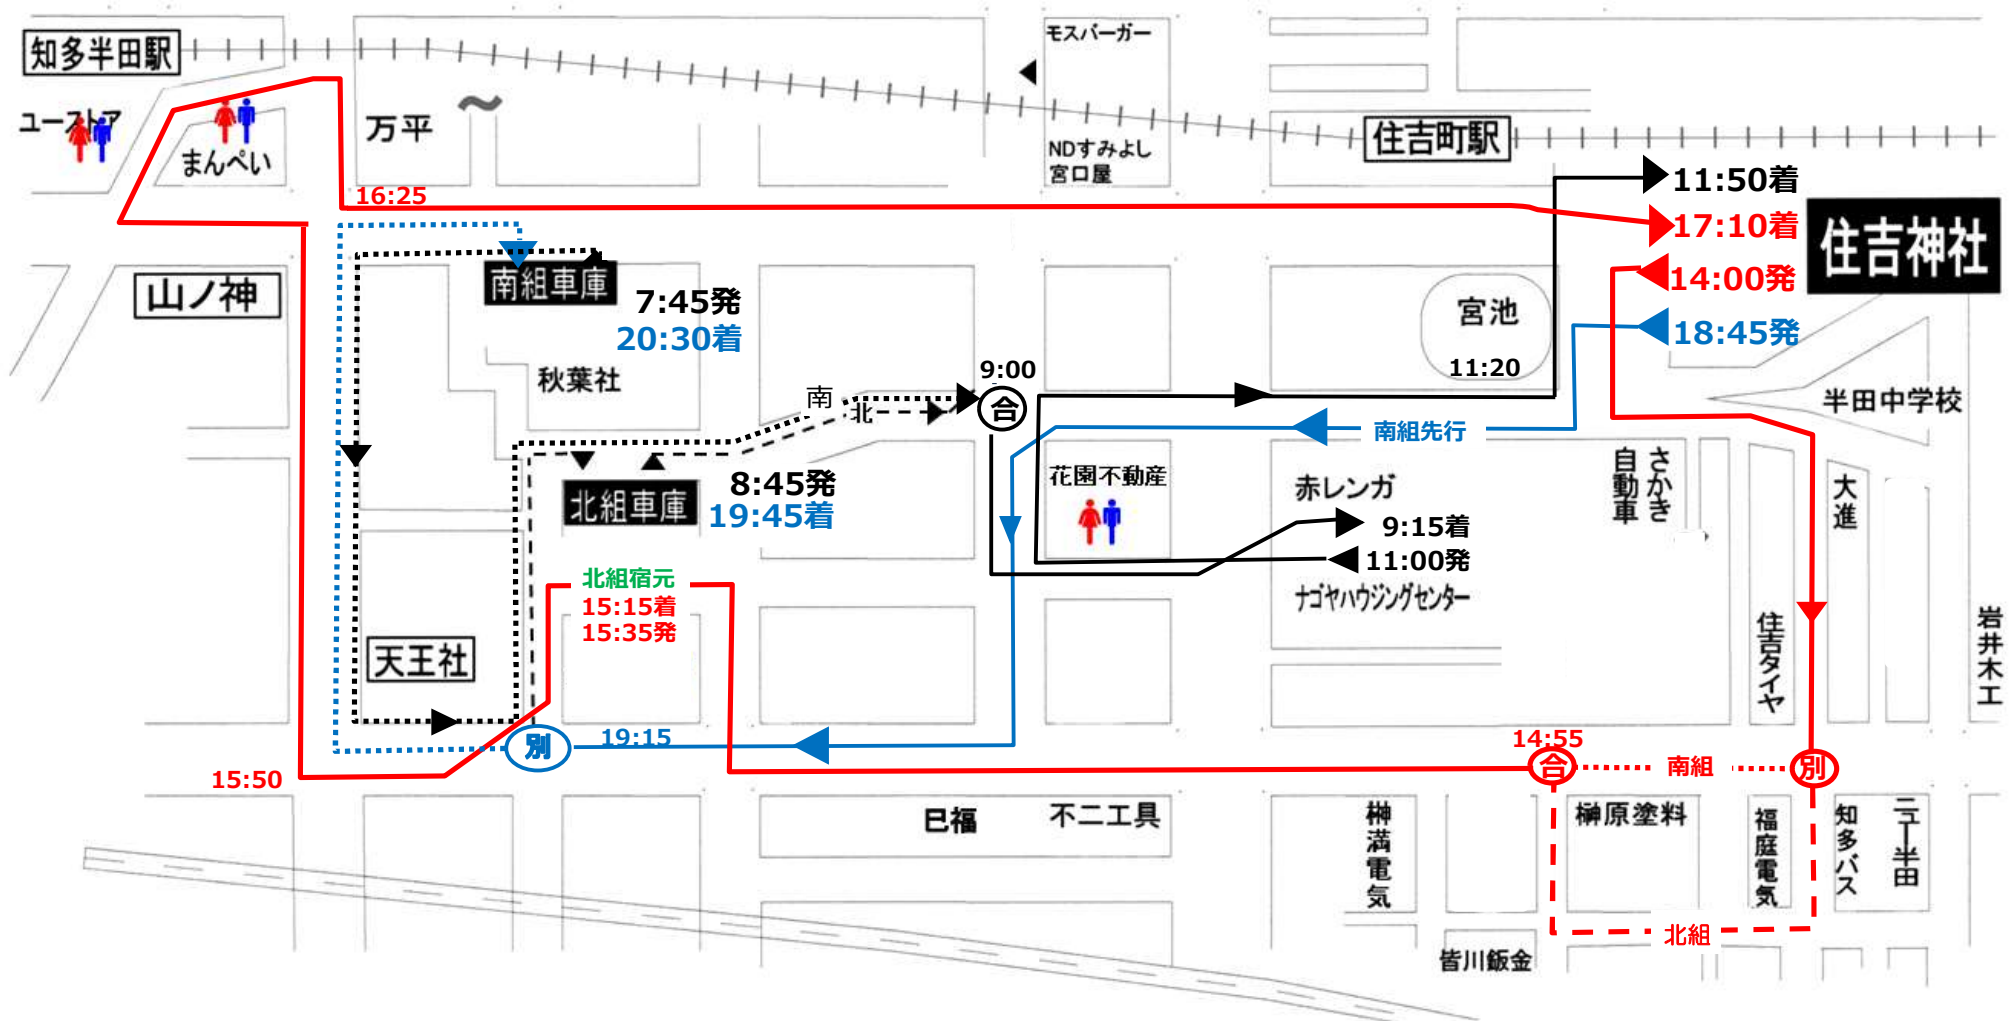

令和6年度

4月14日(日)コース

住吉神社例大祭 山車コース図

令和6年度

4月14日(日)コース

住吉神社例大祭

山車コース図(雨天中止時1日コース)