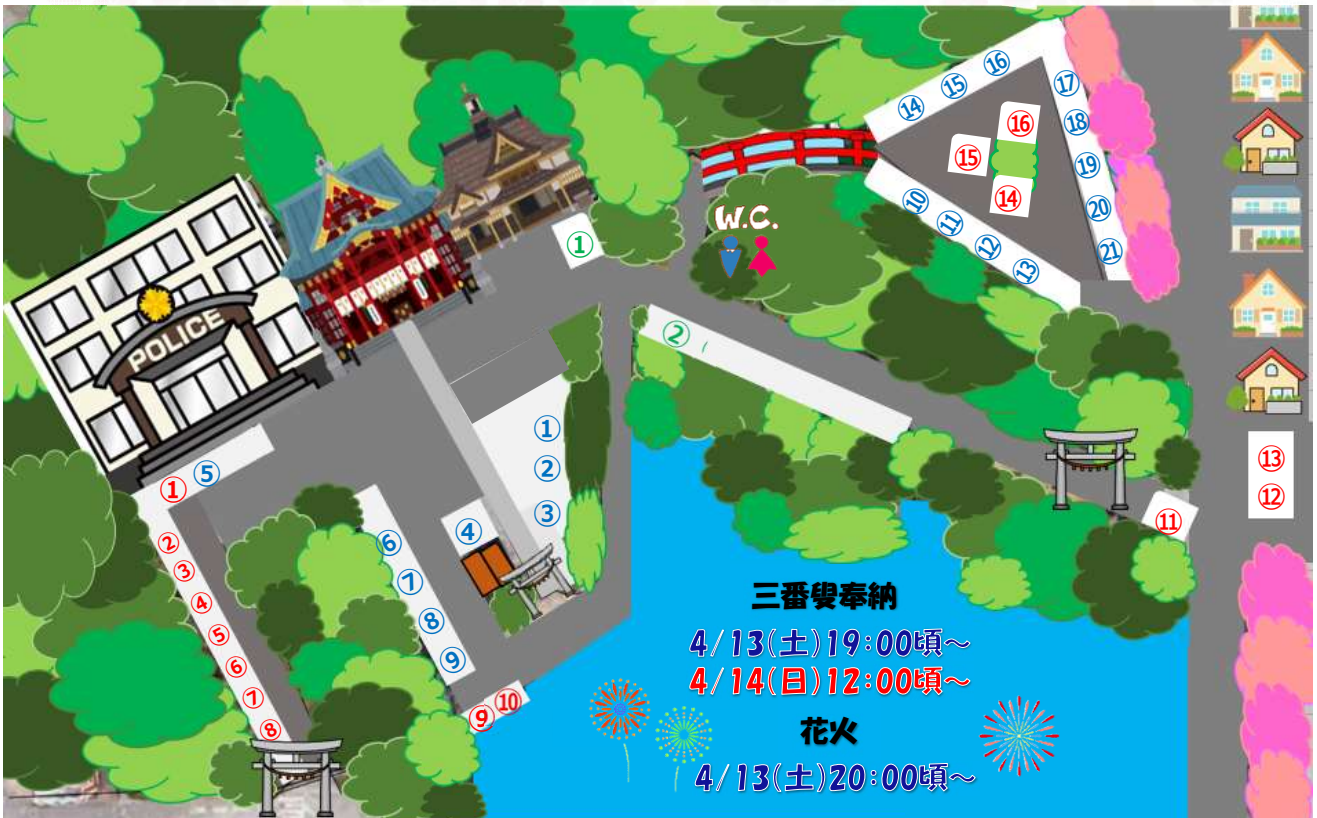

令和6年住吉ちんとろ祭 住吉神社場内図

番号	出店名	販売内容	番号	出店名	販売内容
H1	(株)天保堂	チョコス・かき氷他	T1	(合)丸初製菓本舗	半田銘菓の和菓子
H2	ボンバン	焼きそば・牛串他	T2	(株)愛和物産	知多牛コロッケ
H3	ナカタ/サカナ	海鮮やきそば・海鮮唐揚げ他	KT1	Cafe infinity	恋するストロベリー他
H4	AWESOMEFRENCHFRIES	ポテト・トルネードポテト他	KT2	金龍丸オカワ	唐揚げ・焼き鳥・揚げたこ焼き・えびせん他
H5	焼きそば優	焼きそば・ポテト他	KT3		
H6	内藤フルーツ	ハンバーガー・ポテト他	KT4		
H7	グリたこ	たこ焼き・酒類他	KT5	太田商店	いんご飴他
H8	Olioli	タコス・タコライス他	KT6	アウグナーダ	パステル・カスケート
H9	アーリーカフェ	クレープ・ドリンク	KT7	神谷ふあーむ	冷やしトマト・ミニトマトすくい他
H10	三代目ちゃ銀	台湾唐揚げ・レインボーチーストック他	KT8	s-style	射的
H11	ヘフスカフェ	ケバブ・トルコアイス他	KT9	ぶん家	オムリバ・鶏ちゃん唐揚げ他
H12	よごべえ	知多豚ネギホルモン焼き・知多牛スーフ他	KT10	BearsKitchen	だし巻き玉子サンド・厚切ハムカツサンド他
H13	笑炎スマイルボックス	かすうどん・ホルモン塩焼きそば他	KT11	炭焼酒場ちゃんちゃら	とんちゃん焼き・酒類他
H14	ヒマラヤ	ロングポテト・チョコス他	KT12	太田商店(土曜のみ)	サメ釣り
H15	黎明	たこ焼き・かき氷他	KT12	LocosPaina(日曜のみ)	フリフリチキン串・レインボーチョコス他
H16	暴れん坊チキン	からあげ・ポテトチップス他	KT13	熊猫厨房(土曜日のみ)	中華ホットロール・熊猫唐揚げ他
H17	Juicy~Perinsula	いんご飴・米粉チョコス他	KT13	つみき福祉工房(日曜のみ)	だんご・焼きそば
H18	伊藤商店	極上牛ホルモン丼・スーパーロングチョコス他	KT14	だいてつ	焼きそば・たません他
H19	伊藤商店(縁日カー)	射的・サメ釣り	KT15	太田商店	鈴投げ
H20	マルタカ水産	イカ焼き・海鮮串他	KT16	笑らシェ	ミニクレープ・焼き生地クレープ他
H21					